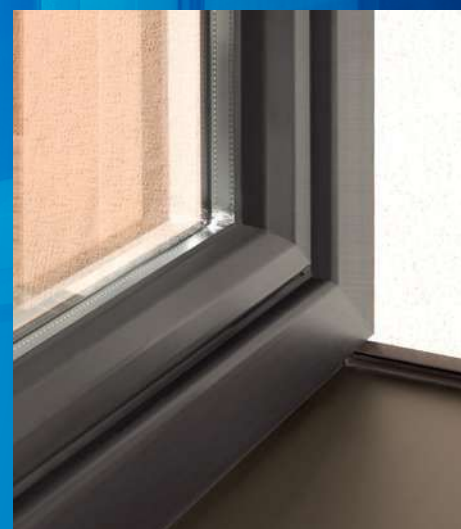

acrylcolor

ACRYLCOLOR – EGYDÜLÁLLÓ FELÜLETI MINŐSÉG

A külső színes acrylűveg réteg kétszer keményebb a fehér PVC ablakok felületénél. Magas karcállóságot mutat és a legmesszemenőbbekig ellenáll az időjárás viszontagságainak. A mattszelvény, sima és pórusmentes felületen nem tud megülni a por és a kosz. A lepergés, lepattogzás és a fáradtságos utánfestés elmarad. Az acrylcolor ablakok szinte karbantartás mentesek és nagyon könnyen tisztíthatóak.