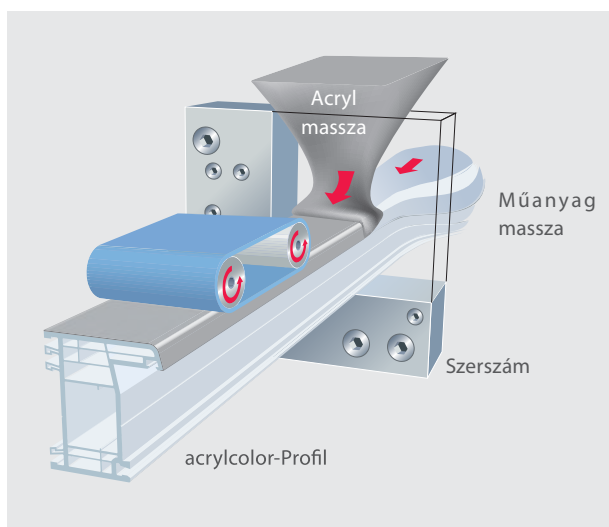

S 8000 IQ 74 mm
Sokoldalú felület

Lenyűgöző színek acrylcolor

Az építőművészetben az esztétikát a színek, formák és anyagok tökéletes összhangja jelenti. Nincs jelentősége, hogy műemlék jellegű épületekről, modern lakóházakról vagy ipari felépítményekről van szó. A színes acrylcolor ablakoknak a homlokzat kivitelezésekor nagy jelentősége van. Az ilyen épületek vonzzák a tekintetet, mintegy összetéveszthetetlen névjegyként szolgálva ezzel. Az ablakok a homlokzat alkotóelemei, melyek napsütésnek, időjárási viszontagságoknak és

mechanikai behatásoknak vannak kitéve. Ezzel bebizonyítva, hogy egy színes profil nem mindig színes. Az acrylcolor ablakoknak azonban a helységek felőli oldaluk fehér PVC profil, a külső részük pedig színes acrylcolor üveg. Ez ellenállóvá teszi a felületet az időjárást befolyásoló tényezőknek, mint napsütés, szél, eső, hideg és hőmérsékleti ingadozások. Valamint az ablakok lecserélésekor sem találkozik szembetűnő színbeli eltéréssel.

ACRYLCOLOR – A MÁR BIZONYÍTOTT MINŐSÉG

Majdnem 35 éve gyártja a GEALAN a színes acrylcolor profilokat koextrúziós eljárással. Ez az egyedi technika lényegesen különbözik más színesítési eljárásoktól. A koextrúzió során a színes acrylréteg elválaszthatatlanná válik a műanyag profillal. Biztosítva ezzel a hosszú életű és színtartó réteget.

MAGAS VISSZAVERŐDÉS

A fehér alapréteg az infravörös sugarakat áteresztő acrylréteg alatt teljesen visszaveri a napsugarakat. Ezáltal a profil átmelegedése a minimálisra csökken. A hőmérsékleti különbségek, melyek a fehér és színes profil között keletkeznek, nagyon csekélyek.