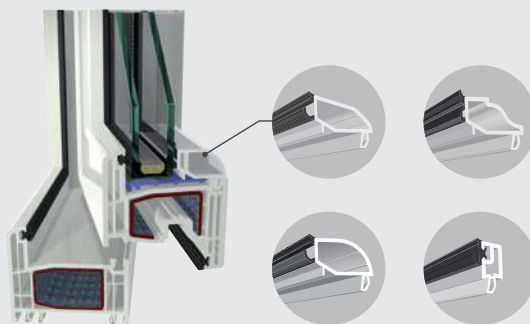

S 8000 IQ 74 mm Design

Design

MEGGYŐZŐ MEGJELENÉS

Minden ablak annyira szép, mint a profil, amiből elkészül. Ezért az S 8000 IQ rendszerünket úgy terveztük, hogy valamennyi optikai elvárásnak megfeleljen: lágy lekerekítések, különböző üveg lécek és sima, csillogó felületek. Az S 8000 IQ rendszert az esztétika illetve az értékesség jellemzi – stílusos

ablakok és időtlen elegancia.

De ezzel még nincs vége. Az rendszer öt- és hatkamrás kivi-
telének létezik egy formatervezett változata, egy síkban félig
eltolt, különleges formájú ablakszárnyal.

KLASSZIKUS

*5 kamrás rendszer
síkban eltolt szárny*

*6 kamrás rendszer
síkban eltolt szárny*

A MEGFELELŐ ÜVEG LÉC

Mindegy, hogy klasszikus vagy formatervezett: a helyiség felőli üveg léc mintegy megkoronázza az ablakot. Nincs kívánság, mely ne teljesülne, ami a különböző variánsokat illeti.